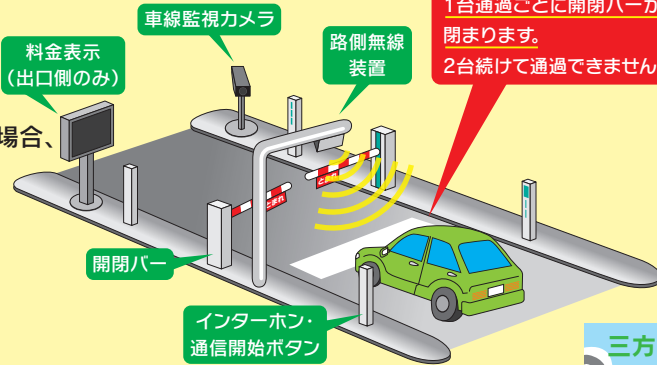

E27 舞鶴若狭自動車道(若狭さとうみハイウェイ) 三方五湖スマートIC

2018年3月24日(土) 13時開通

三方五湖スマートICは三方五湖PAに接続し、舞鶴若狭自動車道と既存の道路網との連結により若狭町へのアクセスがさらに便利になります。名勝「三方五湖」や若狭湾沿岸の観光地など、魅力あふれる若狭町に、ぜひお越しください。

整備効果

- **観光振興の支援**
観光周遊ルートの形成により、観光地への効果的な誘導が可能となり、観光客の増大に期待。
- **救急医療の支援**
若狭湾沿岸部からの救急搬送時間の短縮により救命率の向上に貢献。
- **産業(農業・漁業)の活性化**
名産品「福井梅」や大型定置網漁による「鮮魚」などの物流の向上、販路拡大に期待。
- **防災の支援**
原子力災害の避難経路の分散化や大規模災害の道路代替機能など、防災機能の強化。

事業概要

- 連結位置 三方五湖PA(福井県若狭町)
- 運用時間 24時間
- 運用形態 全方向利用可能(小浜方面、敦賀方面)
- 利用車種 ETC車載器搭載の全車種(但し、車長12m以下に限る)
- アクセス道路 若狭梅街道線

ETC専用 三方五湖スマートICのご案内

スマートICのご利用方法

- 1 予めETCカードを車載器に正常に挿入してください。
- 2 開閉バーの方へゆっくりお進みください。
- 3 開閉バーの手前で**必ず一旦停止**してください。
ノンストップでの通行はできません。

- 4 開閉バーが開いたら、
標識などに従い
お進みください。
(開閉バーが開かない場合、
インターホンで
ご連絡ください)

(その他の注意事項)

- ※スマートICは必ず一旦停止が必要です。
一旦停止の後、通信のやり取りが行われ開閉バーが開きますので、ノンストップでの通行はできません。
- ※三方五湖スマートICは、ETC車載器を搭載した車長12m以下の全車両がご利用可能です。
- ※三方五湖スマートICは、上下線両方向(敦賀方面、舞鶴方面)に、24時間ご利用可能です。
- ※レーン上では危険ですので、バックをしないでください。
- ※道路管理上、必要な場合、予告なく車線を閉鎖することがあります。この場合、当該スマートICでの流入はできなくなります。次のICをご利用ください。

※三方五湖スマートICをご利用の場合、三方五湖PAはご利用できません。

ご利用のポイント

- 注意1**
ETC車載器搭載車限定!
- 注意2**
必ず一旦停止!
- 注意3**
**全長12m以下の
車両限定!**

若狭へのお出かけがますます便利に! ~周辺おすすめスポット~

三方五湖

三方湖(みかたこ)、水月湖(すいげつこ)、菅湖(すがこ)、タタ子湖(くくしこ)、日向湖(ひるがこ)の五つの湖。この五つの湖は水質や水深が違い、すべて濃さの違う青色に見えることから「五色の湖」と呼ばれている。